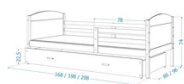

SZEROKOŚĆ: 90 CM

WYSOKOŚĆ: 74 CM

MATERIAŁ WYKONANIA: PŁYTA LAMINOWANA

WYMIAR ZEWNĘTRZNY: 168X86 CM

WYMIAR ZEWNĘTRZNY: 198X86 CM

WYMIAR ZEWNĘTRZNY: 208X96 CM

SPANIE: JEDNO

POWIERZCHNIA SPANIA: 160X80 CM

POWIERZCHNIA SPANIA: 190X80 CM

POWIERZCHNIA SPANIA: 200X90 CM

POJEMNIK NA POŚCIEL: TAK

STELAŻ: STELAŻ ELASTYCZNY

STELAŻ W ZESTAWIE: TAK

RODZAJ: ŁÓŻKO POJEDYNCZE

MATERAC W ZESTAWIE: NIE

KOLOR: BIAŁY

MAKSYMALNE OBCIĄŻENIE: 60 KG

PRODUKT DOSTĘPNY W NASTĘPUJĄCYCH
WARIANTACH:

ROZMIAR: 160X80, 190X80, 200X90, 200X80

OPIS PRZEDMIOTU

MATI P TO POJEDYNCZE ŁÓŻKO DLA DZIECI, WYKONANE Z NATURALNEGO DREWNA SOSNOWEGO ORAZ WYSOKOGATUNKOWEJ PŁYTY MEBLOWEJ. ZABEZPIECZENIE TRZYKROTNĄ WARSTWĄ

ATESTOWANEGO LAKIERU POSIADAJĄCEGO CERTYFIKAT JAKOŚCI ZAPEWNIĄ BEZPIECZEŃSTWO. POSIADA STELAŻ FLEX PRZEJMUJĄCY CZĘŚCIOWO NACISK CIAŁA DZIECKA, CO ZMNIJSZA ZUŻYCIE MATERACA. ŁÓŻKO TO POSIADA BARIERKĘ CHRONIĄCĄ MALUCHA PRZED WYPADNIĘCIEM Z ŁÓŻKA. POD ŁÓŻKIEM JEST SZUFLADA Z KÓŁKAMI UŁATWIAJĄCYMI JEJ WYSUWANIE. DZIĘKI NIEJ OTRZYMujemy DODATKOWE MIEJSCE DO ZAGOSPODAROWANIA. JAKO SCHOWEK NA POŚCIEL LUB SCHOWEK NA ZABAWKI. ŁÓŻKO DOSTĘPNE W ROZMIARACH 160X80, 190X80 ORAZ 200X90 (POWIERZCHNIA SPANIA).