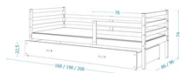

ŁÓŻKO POJEDYNCZE JERRY P

CENA: **1 000** PLN

CZAS WYSYŁKI: 7 DNI

KOD EAN: 5903631800542

DŁUGOŚĆ: 160 CM

DŁUGOŚĆ: 190 CM

DŁUGOŚĆ: 200 CM

SZEROKOŚĆ: 80 CM

SZEROKOŚĆ: 90 CM

WYSOKOŚĆ: 74 CM

MATERIAŁ WYKONANIA: PŁYTA LAMINOWANA

MATERIAŁ WYKONANIA: LITE DREWNO

WYMIAR ZEWNĘTRZNY: 168X86 CM

WYMIAR ZEWNĘTRZNY: 198X86 CM

WYMIAR ZEWNĘTRZNY: 208X96 CM

SPANIE: JEDNO

POWIERZCHNIA SPANIA: 160X80 CM

POWIERZCHNIA SPANIA: 190X80 CM

POWIERZCHNIA SPANIA: 200X90 CM

POJEMNIK NA POŚCIEL: TAK

STELAŻ: STELAŻ ELASTYCZNY

STELAŻ W ZESTAWIE: TAK

MOŻLIWOŚĆ ROZŁOŻENIA NA DWA NIEZALEŻNE ŁÓŻKA:
NIE

OPIS PRZEDMIOTU

JERRY P TO POJEDYNCZE ŁÓŻKO DLA DZIECI, WYKONANE Z NATURALNEGO DREWNA SOSNOWEGO ORAZ WYSOKOGATUNKOWEJ PŁYTY MEBLOWEJ. ZABEZPIECZENIE TRZYKROTNĄ WARSTWĄ ATESTOWANEGO LAKIERU POSIADAJĄCEGO CERTYFIKAT JAKOŚCI ZAPEWNIĄ BEZPIECZEŃSTWO. POSIADA STELAŻ FLEX PRZEJMUJĄCY CZĘŚCIOWO NACISK CIAŁA DZIECKA, CO ZMNIJSZA ZUŻYCIE MATERACA. ŁÓŻKO TO POSIADA BARIERKĘ CHRONIĄCĄ MALUCHA PRZED WYPADNIĘCIEM Z ŁÓŻKA. POD ŁÓŻKIEM JEST SZUFLADA Z KÓŁKAMI UŁATWIAJĄCYMI JEJ WYSUWANIE. DZIĘKI NIEJ OTRZYMUJEMY DODATKOWE MIEJSCE DO ZAGOSPODAROWANIA. JAKO SCHOWEK NA POŚCIEL LUB SCHOWEK NA ZABAWKI. ŁÓŻKO DOSTĘPNE W ROZMIARACH 160X80, 190X80 ORAZ 200X90 (POWIERZCHNIA SPANIA).