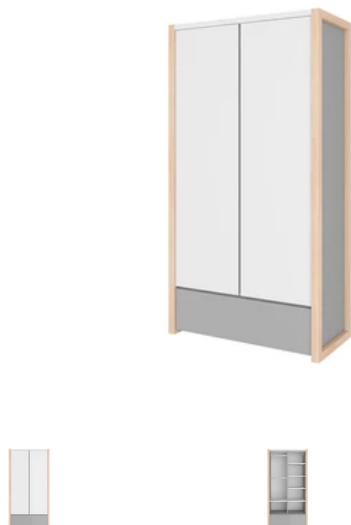

SZAFKA DWUDRZWIOWA PIPPI

CENA: 2 048 PLN

CZAS WYSYŁKI: 8 TYGODNI

KOD EAN: 5903631815287

SZEROKOŚĆ: 100 CM

WYSOKOŚĆ: 190 CM

GŁĘBOKOŚĆ: 50 CM

TYP DRZWI: UCHYLNE

LICZBA PÓŁEK: 5

LICZBA SZUFLAD: 1

LICZBA WIESZAKÓW: 2

LICZBA DRZWI: 2

LUSTRO: NIE

WYKOŃCZENIE KORPUSU: PŁYTA LAMINOWANA

RODZAJ DREWNA: SOSNA

NOGI: LITE DREWNO

RODZAJ SZAFY: KLASYCZNA

MONTAŻ: SAMODZIELNY

DOSTAWA: NA PALECIE

OPIS PRZEDMIOTU

KOLEKCJA PIPPI Z PEWNOŚCIĄ ZACHWYCI RODZICÓW SZUKAJĄCYCH PRAKTYCZNYCH ROZWIĄZAŃ DO POKOJU SWOJEGO DZIECKA. MEBLE Z TEJ KOLEKCJI CHARAKTERYZUJĄ SIĘ PROSTĄ FORMĄ I PONADCZASOWĄ KOLORYSTYKĄ. DZIĘKI TEMU Z ŁATWOŚCIĄ WPASUJĄ SIĘ W KAŻDE WNĘTRZE, DODAJĄC MU STYLU. JASNE, STONOWANE KOLORY W POŁĄCZENIU Z ELEMENTAMI NATURALNEGO DREWNA STWORZĄ PRZYTULNE I MINIMALISTYCZNE WNĘTRZE. SZAFKA DWUDRZWIOWA PIPPI TO NIEZWYKLE PRAKTYCZNY I POJEMNY MEBEL. BĘDZIE IDEALNYM ROZWIĄZANIEM DO POKOJU DZIECIĘCEGO LUB MŁODZIEŻOWEGO. MINIMALISTYCZNA SZAFKA PODZIELONA JEST NA DWIE CZĘŚCI. PO LEWEJ STRONIE ZNAJDUJĄ SIĘ DWA DRAŻKI NA WISZĄCE UBRANKA ORAZ PAKOWNA PÓŁKA Z MOŻLIWOŚCIĄ REGULACJI POŁOŻENIA. DRUGA CZĘŚĆ SZAFY WYPOSAŻONA JEST W 5 PÓŁEK, Z CZEGO 3 Z NICH MOŻNA UMIEŚCIĆ NA DOWOLNEJ WYSOKOŚCI. DODATKOWYM MIEJSCEM DO PRZECHOWYWANIA DZIECIĘCYCH CZĘŚCI GARDEROBY JEST POJEMNA SZUFLADA, UMIESZCZONA POD SZAFKĄ. ZARÓWNO SZUFLADA JAK I DRZWI SZAFY ZAPROJEKTOWANE SĄ Z SYSTEMEM "PUSH TO OPEN" - OTWIERAJĄ SIĘ PO NACIŚNIĘCIU. SZAFKA WYKONANA JEST Z WYSOKIEJ JAKOŚCI PŁYTY LAMINOWANEJ, ODPORNEJ NA WILGOĆ I USZKODZENIA ORAZ ŁATWEJ W UTRZYMANIU CZYSTOŚCI. WYJĄTKOWEGO CHARAKTERU DODAJE CAŁOŚCI PIĘKNA KONSTRUKCJA Z SUROWEGO DREWNA SOSNOWEGO Z WIDOCZNYMI SĘKAMI. SZAFKA DWUDRZWIOWA PIPPI SPEŁNIA EUROPEJSKIE STANDARDY I NORMY BEZPIECZEŃSTWA. ZALECAMY CZYSZCZENIE MEBLA PRZY UŻYCIU MIĘKKIEJ, BAWĘLNIANEJ TKANINY ZWILŻONEJ WODĄ LUB INNYM ŚRODKIEM DO CZYSZCZENIA. WYMIARY SZAFY: 100X50 CM. WYSOKOŚĆ: 190 CM. MOŻLIWOŚĆ ZAMONTOWANIA MEBLA DO ŚCIANY - WSKAZANE. MEBLE Z KOLEKCJI PIPPI SĄ DO SAMODZIELNEGO MONTAŻU. W ZESTAWIE ZNAJDUJE SIĘ WYSOKIEJ KLASY, KOMPLETNY PRODUKT Z INSTRUKCJĄ MONTAŻU, ŚRUBAMI ORAZ DWULETNIĄ GWARANCJĄ.